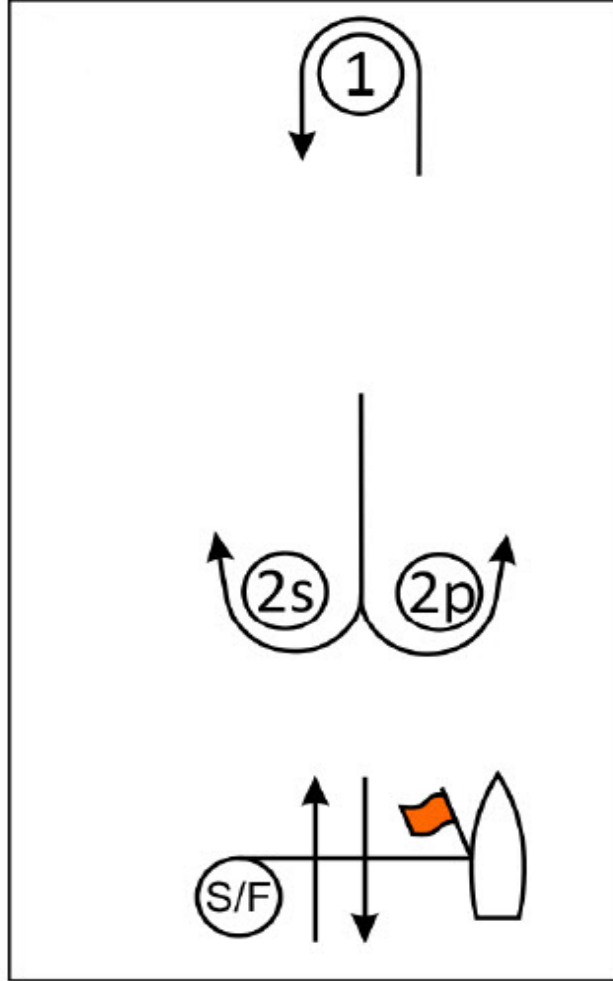

MARMARIS ULUSLARARASI YAT KULÜBÜ

Marmaris International Yacht Club

Rüzgar Altı Rüzgar Üstü R-1/ leeward-windward course

Rüzgar/Wind

Rota Tanımı / Marking Rounding Order

Start - #1 İskelede (to port) - 2S/2P - #1 İskelede (to port) - Finiş

Mesafe/distance

~6nm

Zaman

3saat/hrs

Rotalar için verilen mesafeler sadece fikir vermek için olup, bağlayıcı değildir ve düzeltme/protesto nedeni olamaz.
Marks and their locations for the races and the courses will be approximately and shall not be grounds for a request for redress.