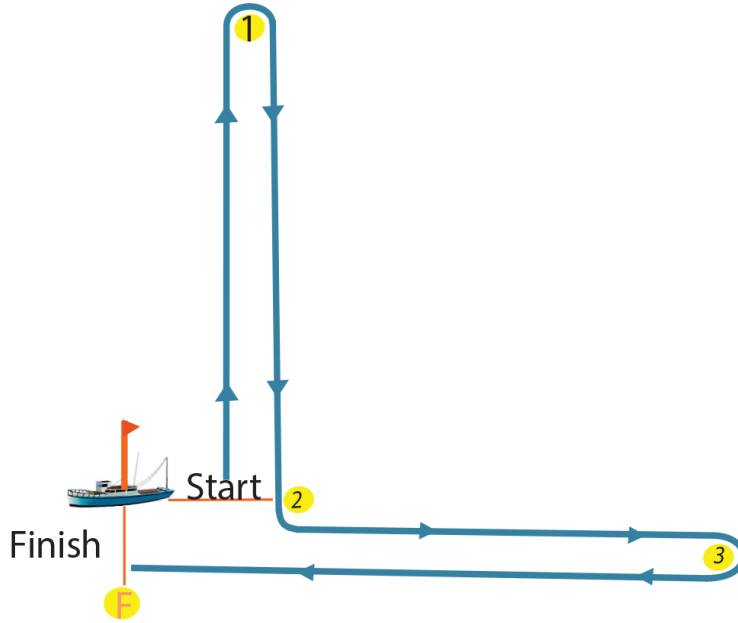

**MARMARİS ULUSLARARASI YAT KULÜBÜ**  
Marmaris International Yacht Club

**GEOMETRİK ŞEKİLLİ ROTA O - 3 / Geometrical Shape Course**

Rüzgar/Wind

Rota Tanımı / Marking Rounding Order	Mesafe Distance	Zaman Time Limit
Start - #1 Sancakta (to starboard) - #2 İskelede (to port) - #3 Sancakta (to starboard) - Finiş	~6nm	3saat/hrs

Rotalar için verilen mesafeler sadece fikir vermek için olup, bağlayıcı değildir ve düzeltme/protesto nedeni olamaz.  
Marks and their locations for the races and the courses will be approximately and shall not be grounds for a request for redress.