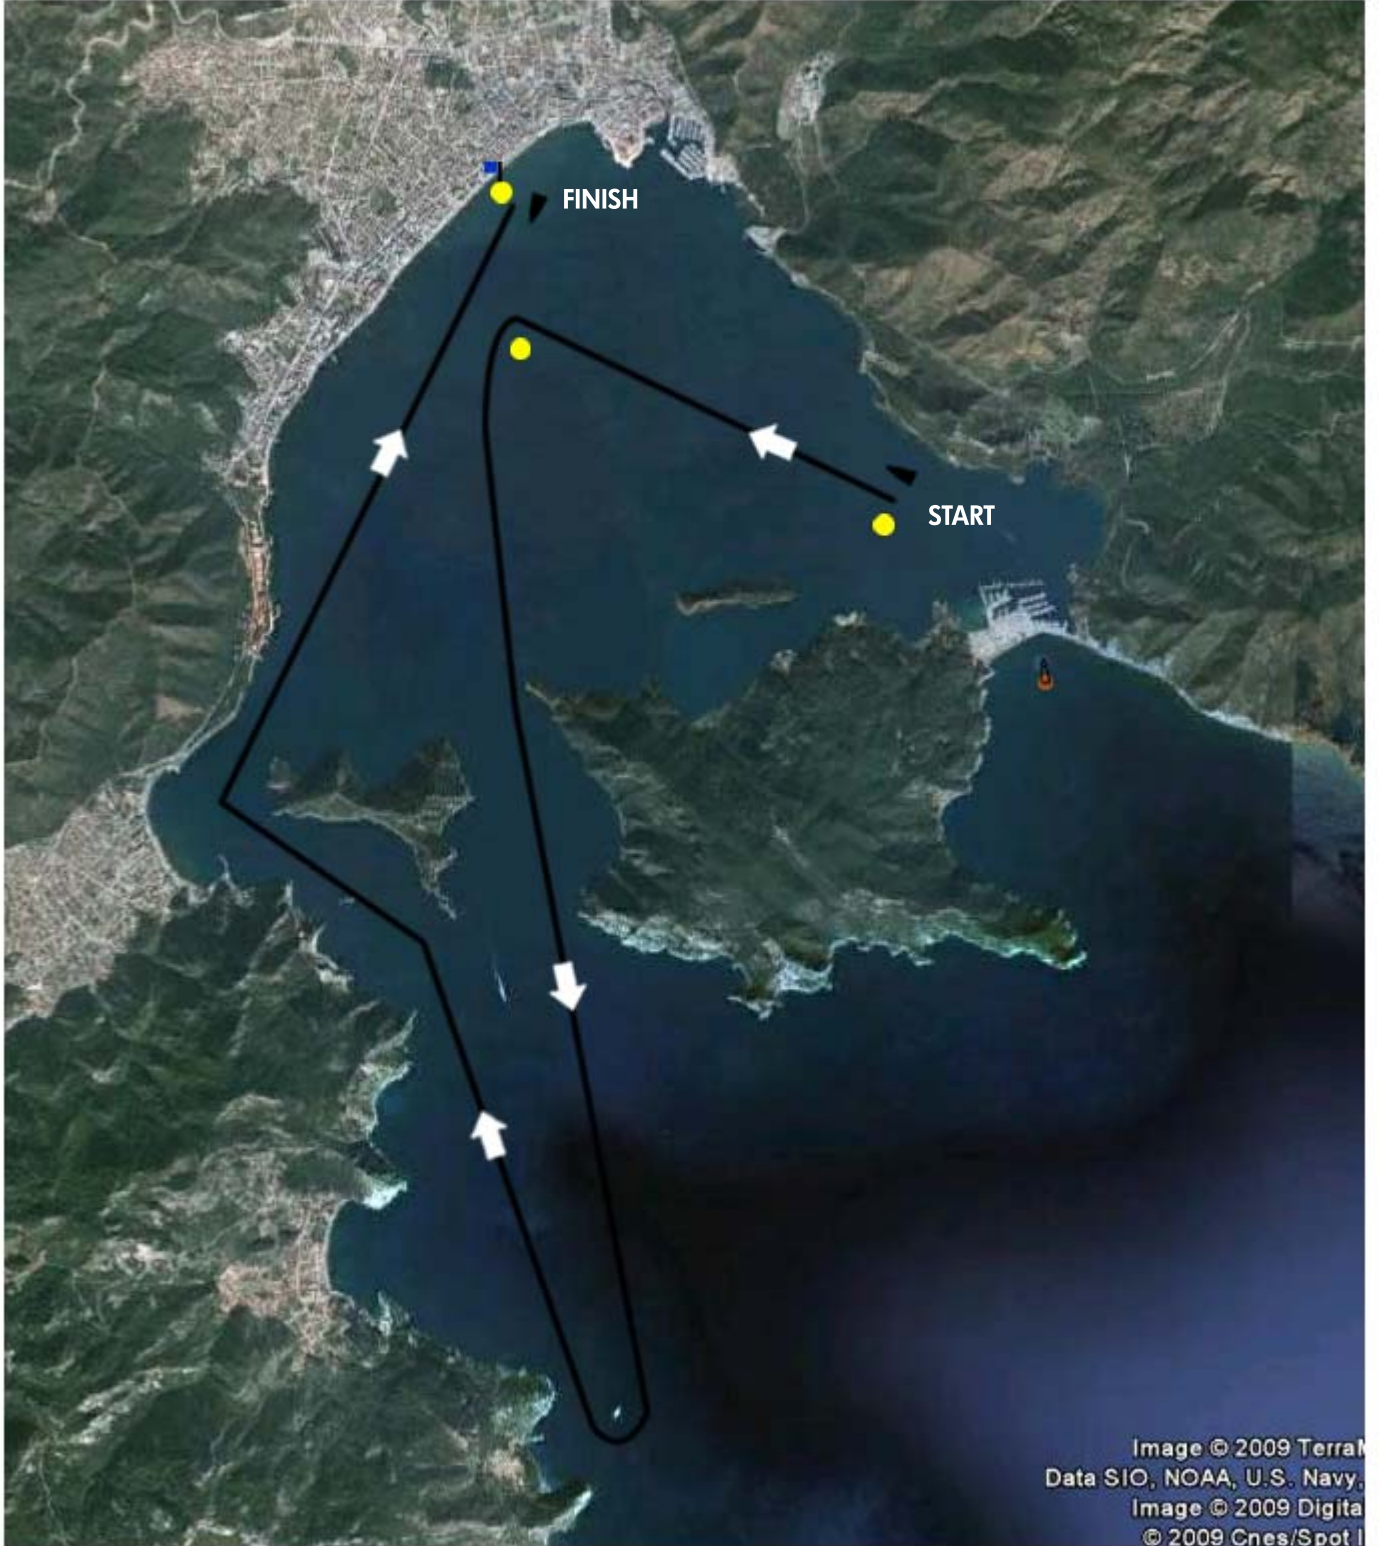

MARMARIS INTERNATIONAL YACHT CLUB ROTA 2 B / COURSE 2 B

Image © 2009 Terra
Data SIO, NOAA, U.S. Navy,
Image © 2009 Digita
© 2009 Cnes/Spot.I

START - DÖNÜŞ ŞAMANDIRASI İSKELEDE - KEÇİ ADASI SANCAKTA - KARGATAŞI ADASI SANCAKTA - KEÇİ ADASI SANCAKTA - FİNİŞ

START - ROUNDING MARK TO PORT - KEÇİ ADASI TO STB. - KARGATAŞI ADASI TO STB. - KEÇİ ADASI TO STB. - FINISH

MESAFE / DISTANCE ~ 14 NM.